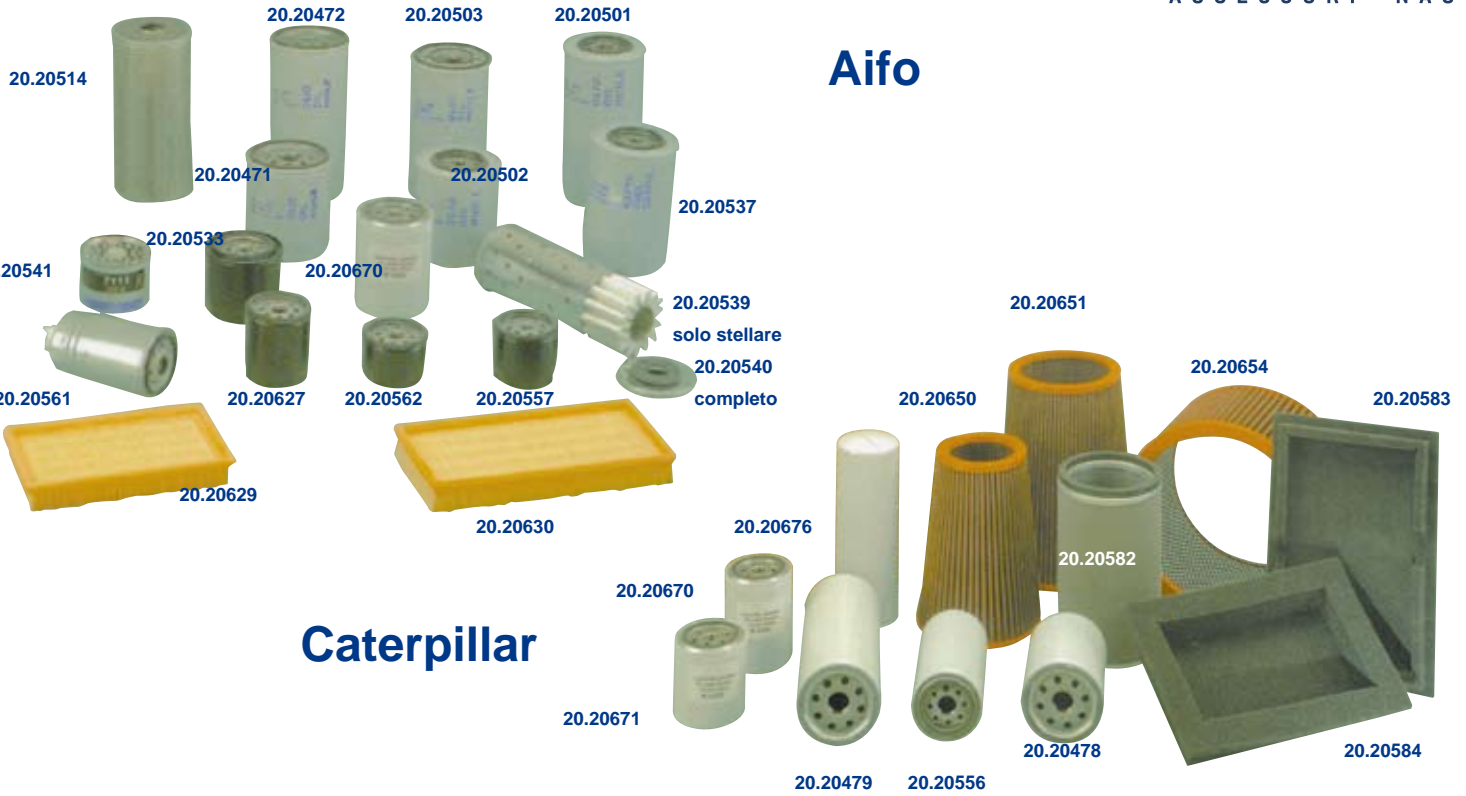

Aifo

Caterpillar