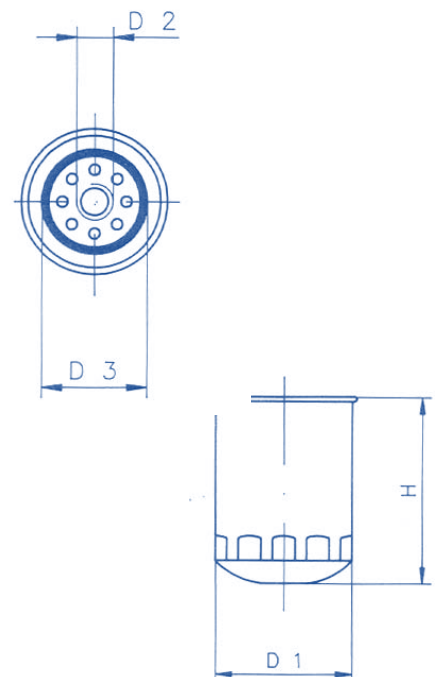

FILTRI BENZINA AVVITABILI PER MOTORI ENTROFUORIBORDO

OMC					
ARTICOLO	RIF. ORIGINALE	D1	D2	D3	H
20.20644	502905	93	1' - 1/2	72	108
20.20660	502906	76	13/16' - 16	70	85
MERCURUISER					
ARTICOLO	RIF. ORIGINALE	D1	D2	D3	H
20.20536	35-604941	93	11/16' - 16	72	98
VOLVO					
ARTICOLO	RIF. ORIGINALE	D1	D2	D3	H
20.20536	855686	93	11/16' - 16	72	98
20.20660	3852413.8	76	13/16' - 16	70	85
YAMAHA					
ARTICOLO	RIF. ORIGINALE	D1	D2	D3	H
20.20536		93	11/16' - 16	72	98