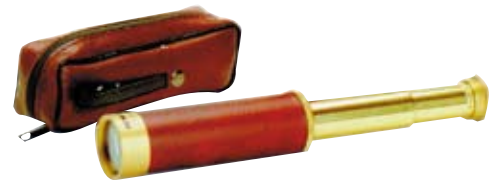

53.53180

Cannocchiale in ottone lucido, telescopico, chiuso mm.150, aperto mm. 360.