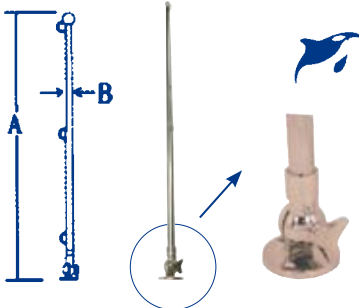

Asta bandiera in nylon, avvitabile inclinata, lungh. mm. 300, con base incollabile per gommoni.  
**52.52233** colore nero  
**52.52233G** colore grigio

**65.65336N**  
Base ricambio per art. 52.52232

Base di ricambio per art. 52.52233  
**52.52234** colore nero  
**52.52234G** colore grigio

Asta di ricambio per art. 52.52233  
**52.52236** colore nero  
**52.52236G** colore grigio

Ottone cromato con innesto a baionetta Ø mm. 13  
**52.52235** lungh. mm. 350 per bandiere cm. 20x30  
**52.52250** lungh. mm. 500 per bandiere cm. 30x45

Supporto asta portabandiera per pulpito in ottone cromato.  
**52.52291** Adatto per aste Ø mm. 14. art.52.52235/250  
**52.52292** Adatto per aste Ø mm. 20.

**52.52260**  
Asta portabandiera inox lungh. mm. 400, Ø mm. 16 per fissaggio alla battagliola

**52.52262**  
Asta portabandiera inox lunghezza mm. 600, Ø mm. 20

Asta portabandiera abbattibile in acciaio inox Completa di base snodata Ø mm. 30 in **acciaio inox AISI 316**

Articolo	A	B
<b>52.52266</b>	660	19