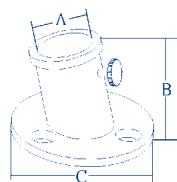

Supporto asta portabandiera per pulpito in ottone cromato.  
**52.52291** Adatto per aste Ø mm. 14. art.52.52235/250  
**52.52292** Adatto per aste Ø mm. 20.

**52.52260**  
Asta portabandiera inox lungh. mm. 400, Ø mm. 16 per fissaggio alla battagliola

**52.52262**  
Asta portabandiera inox lunghezza mm. 600, Ø mm. 20

Asta portabandiera abbattibile in acciaio inox Completa di base snodata Ø mm. 30 in **acciaio inox AISI 316**

Articolo	A	B
<b>52.52266</b>	660	19

Asta portabandiera in legno marino

Articolo	A	B
<b>52.52280</b>	600	22
<b>52.52281</b>	750	22
<b>52.52282</b>	900	22

Supporto da piano in **acciaio inox AISI 316** per aste portabandiera  
**52.52288** A= mm. 25, B= mm. 51, C= mm. 65  
**52.52289** A= mm. 32, B= mm. 58, C= mm. 68