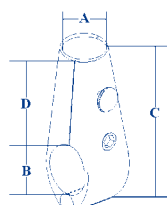

**52.52262**  
Asta portabandiera inox lunghezza mm. 600, Ø mm. 20

Asta portabandiera abbattibile in acciaio inox Completa di base snodata Ø mm. 30 in **acciaio inox AISI 316**

Articolo	A	B
<b>52.52266</b>	660	19

Asta portabandiera in legno marino

Articolo	A	B
<b>52.52280</b>	600	22
<b>52.52281</b>	750	22
<b>52.52282</b>	900	22

Supporto da piano in **acciaio inox AISI 316** per aste portabandiera  
**52.52288** A= mm. 25, B= mm. 51, C= mm. 65  
**52.52289** A= mm. 32, B= mm. 58, C= mm. 68

Asta portabandiera in teak

Articolo	A	B
<b>52.52283</b>	600	25
<b>52.52284</b>	750	25
<b>52.52285</b>	900	32
<b>52.52286</b>	1200	32

Supporto da pulpito in **acciaio inox AISI 316** per aste portabandiera  
**52.52293** A= mm. 25, B= mm. 25, C= mm. 80, D= mm. 47